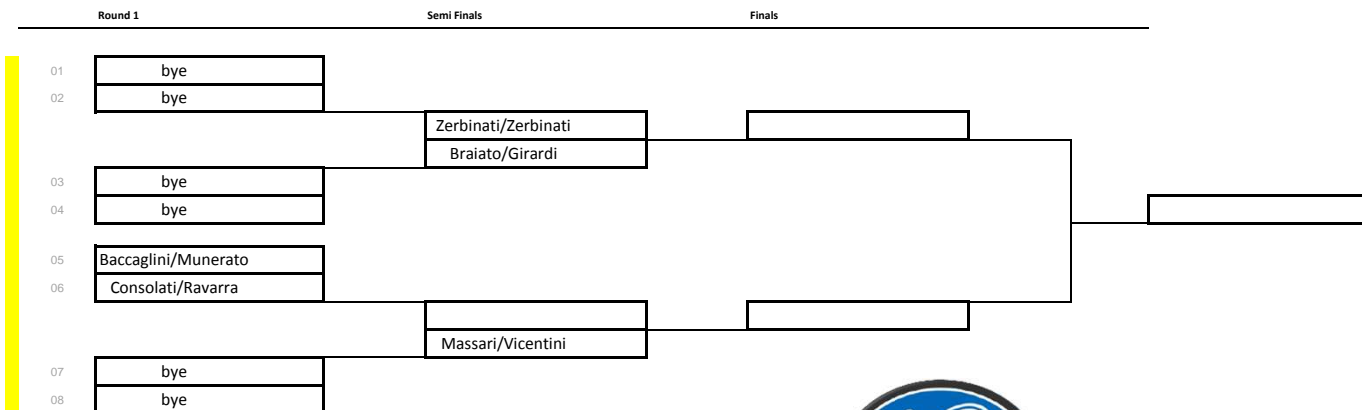

CT DON BOSCO - TORNEO MEMORIAL FRANCO GALLINI 2013

da sabato 31 AGOSTO a venerdì 13 SETTEMBRE

[Red Clay - Babolat Team]

Main Draw Doubles

Sponsor della manifestazione

Orari giornalieri e aggiornamenti risultati su :